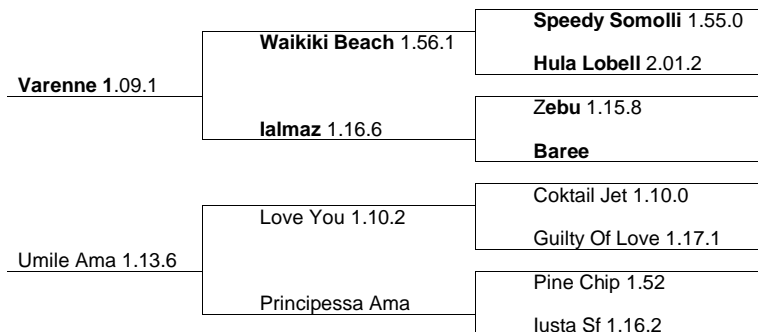

# FIERO D'ARC

## MASCHIO SAURO nato il 30/01/21